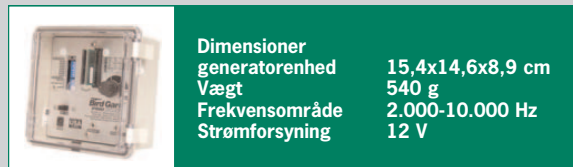

MORTALIN

BIRD GARD – ET KOMPLET PROGRAM AF SIKRINGSSYSTEMER

PRO

beskytter ca. 6.000 m²

Dimensioner	26x11,4x9,5 cm
Vægt	440 g
Frekvensområde	2.000-10.000 Hz
Strømforsyning	12 V

Bird Gard® Pro er designet til mindre områder, og udsender en klar digital lyd.

Bird Gard® Pro kan tilkobles eksterne højttalere og et 5 watt solcellebatteri.

PRO PLUS

beskytter ca. 12.000 m²

Dimensioner generatorenhed	15,4x14,6x8,9 cm
Vægt	540 g
Frekvensområde	2.000-10.000 Hz
Strømforsyning	12 V