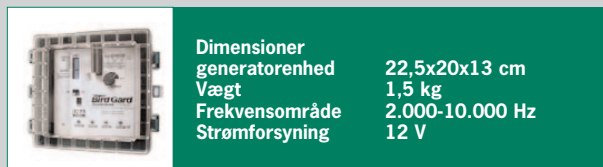

SUPER PRO

beskytter ca. 24.000 m²

Dimensioner generatorenhed	22,5x20x13 cm
Vægt	1,5 kg
Frekvensområde	2.000-10.000 Hz
Strømforsyning	12 V

Model Super Pro er den mest populære model.

Apparatet er i stand til at afspille lydsignalerne samtidigt over de fire højttalere, så det lyder som flere forskellige fugle. Lyden kan også afspilles i tilfældig rækkefølge over højttalere, hvilket yderligere er med til at fjerne risikoen for at fuglene vænner sig til skræmmelydene. I apparatet er der fire indbyggede forstærkere og der medfølger fire eksterne højttalere, som udsender høje klare lyde. Apparatet er monteret i en vejrbestandig IP44 godkendt kontrolboks.

Et komplet system inkluderer strømadapter og ledning på 15 m, fire eksterne højttalere, hver med 30 m kabel til og et batterikabel på 3 m. med clips.

Ekstraudstyr: Monteringsstativ, 20 watt solcellepanel, forlængerledning og højttalerkonsol med fire eksterne højttalere.