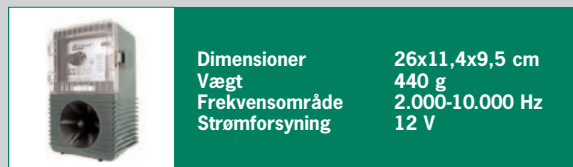

MORTALIN

BIRD GARD – ET KOMPLET PROGRAM AF SIKRINGSSYSTEMER

PRO

beskytter ca. 6.000 m²

Dimensioner	26x11,4x9,5 cm
Vægt	440 g
Frekvensområde	2.000-10.000 Hz
Strømforsyning	12 V

Bird Gard® Pro er designet til mindre områder, og udsender en klar digital lyd.

Bird Gard® Pro kan tilkobles eksterne højttalere og et 5 watt solcellebatteri.

PRO PLUS

beskytter ca. 12.000 m²

Dimensioner generatorenhed	15,4x14,6x8,9 cm
Vægt	540 g
Frekvensområde	2.000-10.000 Hz
Strømforsyning	12 V