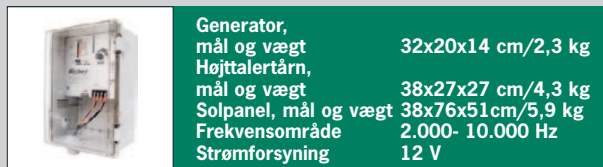

SUPER PRO AMP

beskytter ca. 160.000 m²

Generator, mål og vægt	32x20x14 cm/2,3 kg
Højttalertårn, mål og vægt	38x27x27 cm/4,3 kg
Solpanel, mål og vægt	38x76x51cm/5,9 kg
Frekvensområde	2.000- 10.000 Hz
Strømforsyning	12 V

Den kraftigste af modellerne, med en klar digital lyd, der dækker op til 16 hektar. Et komplet system med to kraftige forstærkere, et tårn med 20 højttalere og ledninger, et 40 watt solcellepanel, batteriklemmer og monteringsstativ.

Høreværn anbefales da udstyret har et lydniveau over 85 dB (a). Apparatet er monteret i en vejrbestandig IP44 godkendt kontrolboks.

Enheden leveres med forskellige indkodede lydserier, der dækker landbrug, industri og kystnære områder.

MORTALIN

A/S MORTALIN

Bråbyvej 74-76 · 4690 Haslev

Telefon 56 31 10 69 · Telefax 56 31 19 69

info@mortalin.dk

www.mortalin.dk